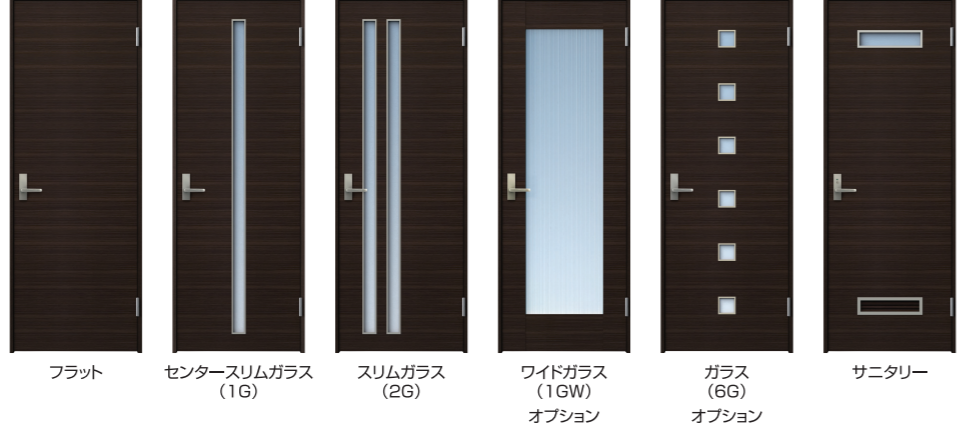

# STYLISH FORM

## ● ダークマルーン(横目)

ひときわ存在感のあるスタイルで  
モダンでシャープな空間を演出

### 【内装ドア・引戸】

### 【玄関収納】

室内イメージ