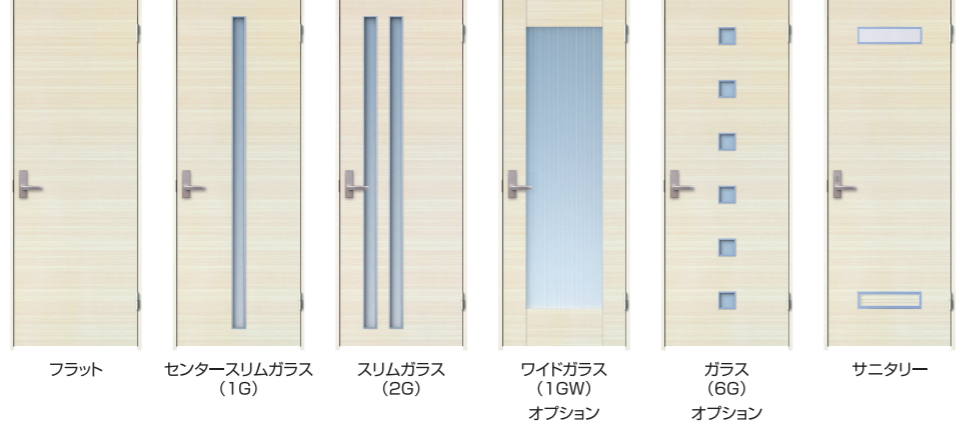

### 【内装ドア・引戸】

### 【玄関収納】

室内イメージ

### Stylish Form スタイリッシュフォルム

ライトチェリー(横目) (YY)