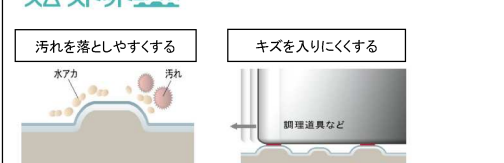

■ シンクカラー

ステンレス  
センターポケットシンク  
(デュアルコート付)

シンクサポート  
水切りプレート  
NMT-2 (ステンレス製)

スマートポケットプラン

たっぷりの収納量と使いやすさが好評のスライド  
ストッカーにアイデア収納をプラスしました。

ミニパケム ラクな姿勢で使えて、サッと包丁が  
取り出せる【スマートポケット】

シンク前のパネル部分に包丁が4本しまえるポケット収納。よく使う包丁が手の  
届きやすい場所にあるからスムーズに取り出して下ごしらえがはかどります。

包丁差しは、利き  
手に合わせて左右  
の向きを入れ替え  
られます。  
※包丁長さ約33cm。  
刃の厚み0.8mmまで

レンジフード

NBHシロココタイプ  
NBH7347S1

食器洗い乾燥機

浅型タイプ  
NP45RS5JG (5人用)

デュアルコートシンク

ダブルの効果で汚れを落としやすくしたシンク。

独自の技術のスムーズドットエンボス表  
面に水や汚れをはじく特殊な樹脂と耐  
磨耗性が高いセラミックを化学結合し  
たコーティングをプラス。  
2つの先進技術でステンレスの美しさ  
を長く保ちます。

汚れを落としやすくする  
水アカ 汚れ

キズを入りにくする  
調理道具など

取っ手

ライン取っ手  
アルミ シルバーアルマイト

引出しレール

ソフトモーションレール・メラミン底板

みず工房 スタンダード

浄水器一体型水栓