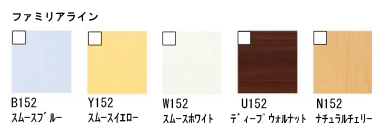

私の‘ほしい’が、ぎゅっとなってる。  
キッチンはくアミィで決まり！

※イメージ画像です。現場調達品、シリーズ外選定品に関しては表現しておりません。

■ 扉カラー グループ3 合計12カラー

レザータッチ

■ ワークトップカラー

ステンレス

スムーズドットエンボス

【オプション】人造大理石